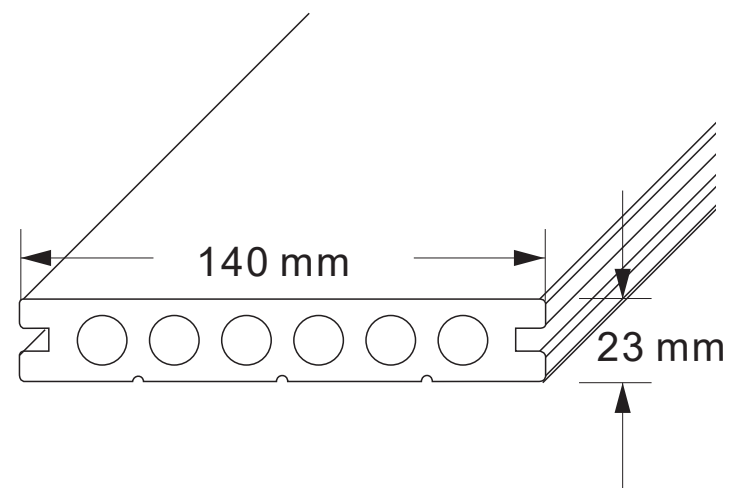

DESCRIPCIÓN DEL PRODUCTO

Dimensiones:	140mmx2200mm
Espesor:	23mm
Componentes Principales:	Fibra de Madera, Polietileno de Alta Densidad (HDPE) y Aditivos.
Área por Pieza:	0.308 m ²

Crea espacios únicos al aire libre con la calidez de la madera y la resistencia del WPC, un deck diseñado para transformar cada proyecto en un lugar de confort, estilo y durabilidad